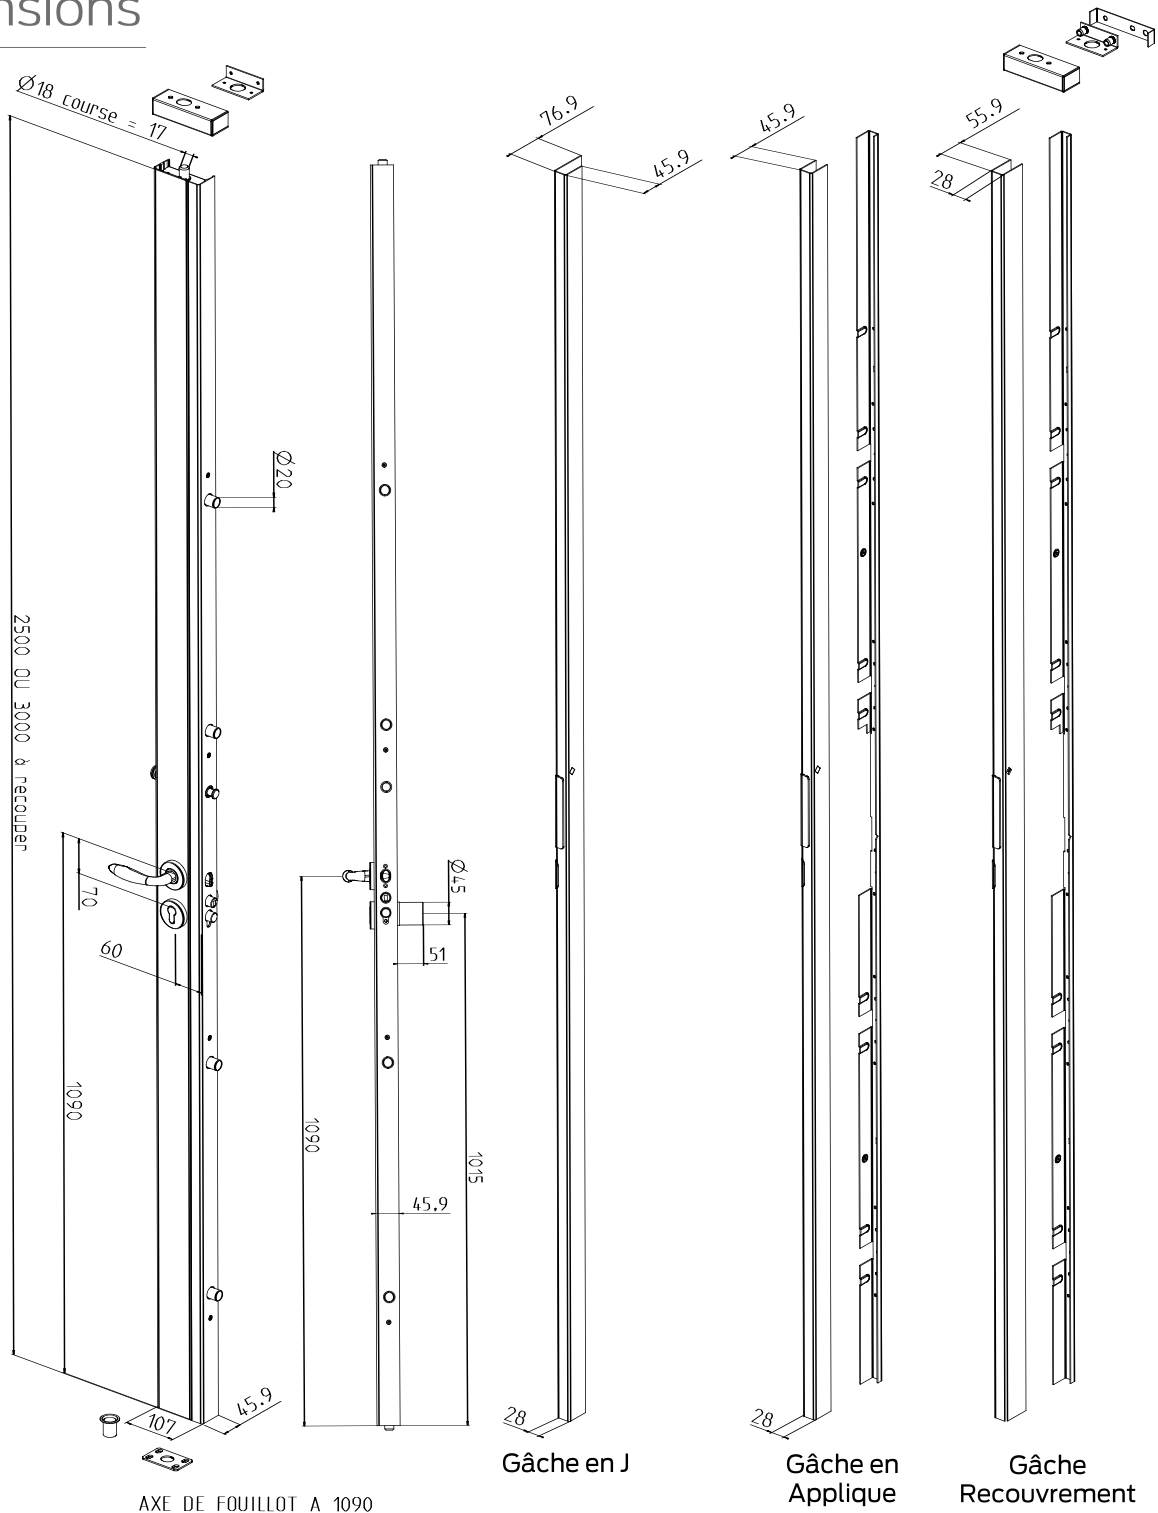

Description

- Axe 60 mm
- Carénage en aluminium
- Ajustable en hauteur par découpe du capot et gâche uniquement
- Pènes latéraux rotatifs Ø 20 mm en acier chromé (Ø 18 mm pour le coffre central)
- Plaque butoir de 1/2 tour réglable
- Cuirasse de protection du cylindre Ø 45 mm en acier chromé haute résistance avec pastille tournante
- Pour porte d'épaisseur de 40 à 55 mm selon dimensions cylindres
- Livrée avec certificat de conformité

Gamme

Versions **A2P** ★

- Pour porte standard d'épaisseur 45/50 mm
- Hauteur 2500 mm ou 3000 mm
- Gâche en J, applique ou à recouvrement
- 5 pènes latéraux (dont pêne central double)
- 7 pènes latéraux (dont pêne central double)
- 7 pènes : 5 pènes latéraux (dont pêne central double) + pêne haut et 1 pêne bas (avec réf kit pènes haut et bas)
- 9 pènes : 7 pènes latéraux (dont pêne central double) + pêne haut et 1 pêne bas (avec réf kit pènes haut et bas)
- Version OPH (2000 mm / 5 pènes latéraux)

- 3 coloris au choix :

- 4 béquilles intérieure au choix :

Cylindres **A2P** ★ :

- Porte standard d'épaisseur 45/50 mm : cylindre 65x30 mm
- Porte d'épaisseur 40/45 mm : kit cylindre 60x30 mm
- Porte d'épaisseur 50/55 mm : kit cylindre 70x30 mm

Option

Gamme 1/2 ensembles extérieurs Série 66 (à béquille ou à aileron de tirage) dans différents coloris:

Argent, Champagne, blanc

Serrure en applique multipoints IMPERIOR

Dimensions

À propos d'Allegion™